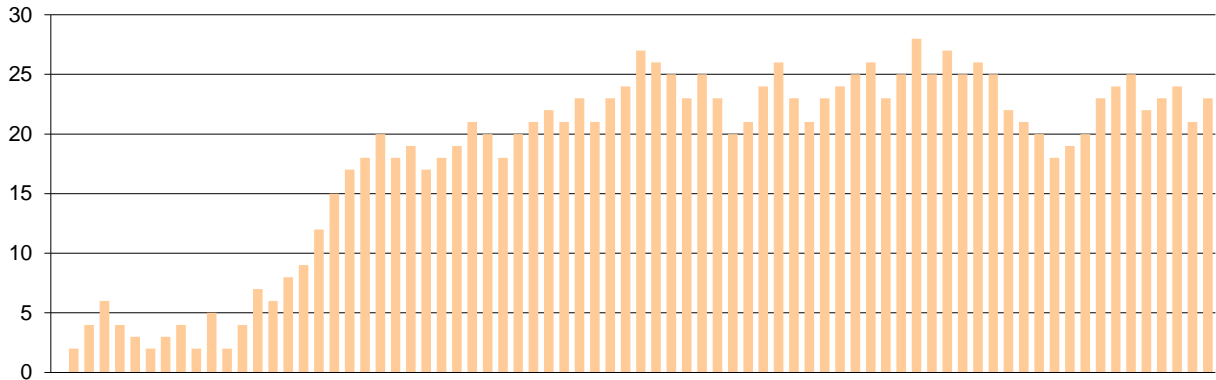

## Starters - Subs ratio

Fastbreak Pts

Turnover Pts

Second Chance Pts

Possessions

Notes

Ο Ερμής Αργ/λης είχε 100 κατοχές,  
 εκ των οποίων κατέληξαν: 63 σε σουτ  
 17 σε λάθος  
 και 20 σε κερδ. φάουλ

**GRAPHIC STATS**

**SCORE EVOLUTION**

**SCORE DIFFERENCE**

**LARGEST SCORING RUN**

**LARGEST LEAD**