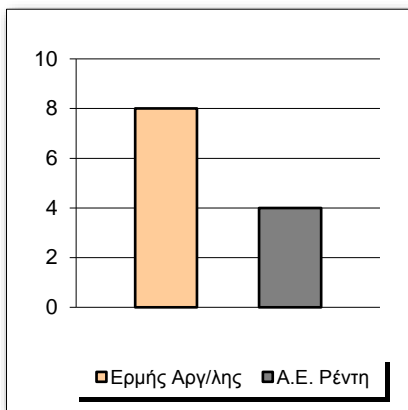

## Starters - Subs ratio

Fastbreak Pts

Turnover Pts

Second Chance Pts

Possessions

Notes

Ο Ερμής Αργ/λης είχε 100 κατοχές,  
 εκ των οποίων κατέληξαν: 63 σε σουτ  
 17 σε λάθος  
 και 20 σε κερδ. φάουλ

**GRAPHIC STATS**

**SCORE EVOLUTION**

**SCORE DIFFERENCE**

**LARGEST SCORING RUN**

**LARGEST LEAD**