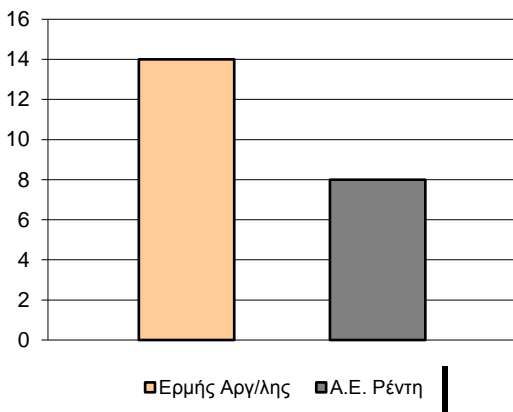

## Starters - Subs ratio

Fastbreak Pts

Turnover Pts

Second Chance Pts

Possessions

Notes

Ο Ερμής Αργ/λης είχε 100 κατοχές,  
 εκ των οποίων κατέληξαν: 63 σε σουτ  
 17 σε λάθος  
 και 20 σε κερδ. φάουλ

**GRAPHIC STATS**

**SCORE EVOLUTION**

**SCORE DIFFERENCE**

**LARGEST SCORING RUN**

**LARGEST LEAD**