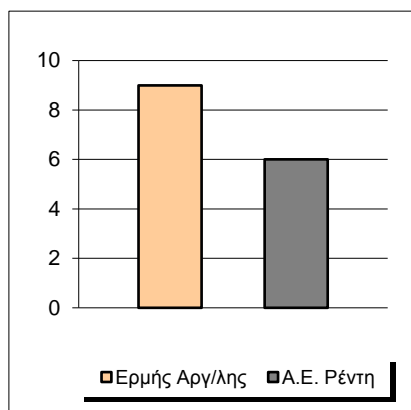

## Starters - Subs ratio

Fastbreak Pts

Turnover Pts

Second Chance Pts

Possessions

Notes

Ο Ερμής Αργ/λης είχε 100 κατοχές,  
 εκ των οποίων κατέληξαν: 63 σε σουτ  
 17 σε λάθος  
 και 20 σε κερδ. φάουλ

**GRAPHIC STATS**

**SCORE EVOLUTION**

**SCORE DIFFERENCE**

**LARGEST SCORING RUN**

**LARGEST LEAD**