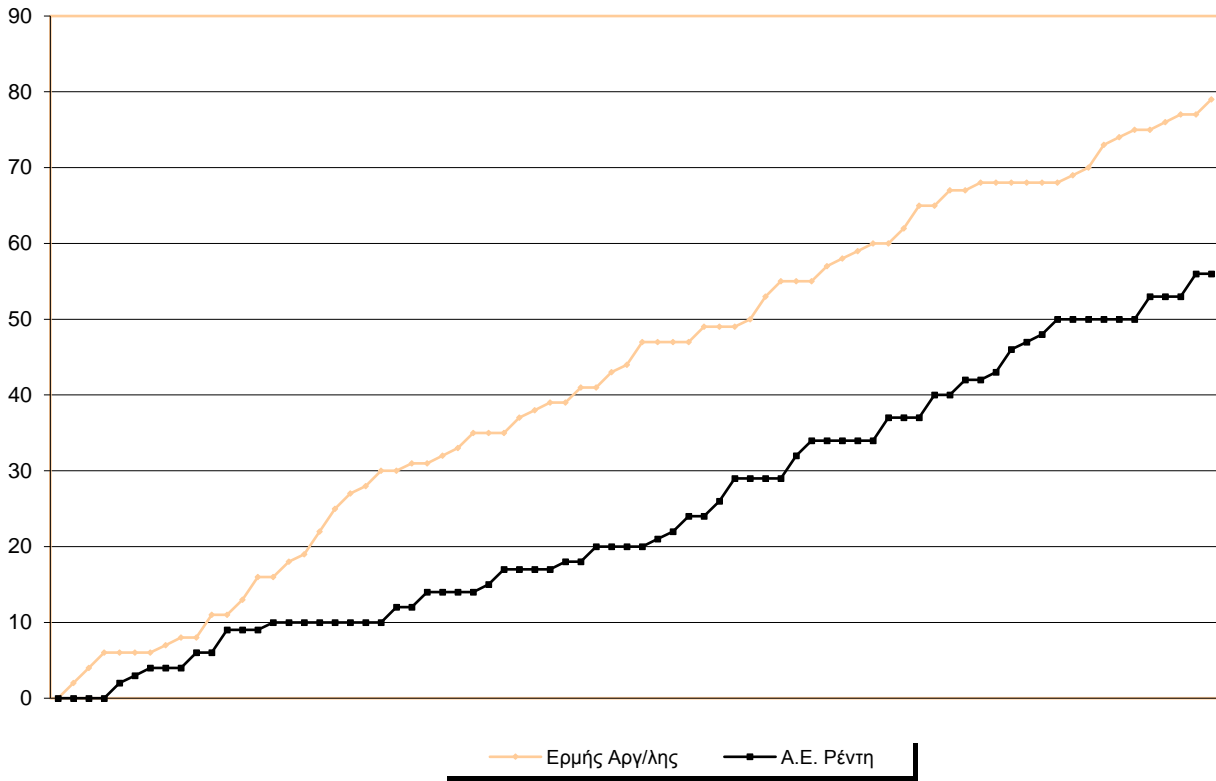

## Starters - Subs ratio

Fastbreak Pts

Turnover Pts

Second Chance Pts

Possessions

Notes

Ο Ερμής Αργ/λης είχε 100 κατοχές,  
 εκ των οποίων κατέληξαν: 63 σε σουτ  
 17 σε λάθος  
 και 20 σε κερδ. φάουλ

**GRAPHIC STATS**

**SCORE EVOLUTION**

**SCORE DIFFERENCE**

**LARGEST SCORING RUN**

**LARGEST LEAD**