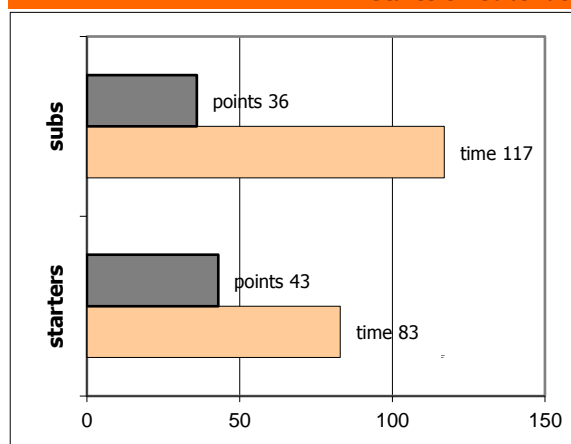

Ερμής Αργ/λης **79 - 56** Α.Ε. Ρέντη

75%	21 / 28	FT	10 / 17	59%
50%	17 / 34	2FG	11 / 30	37%
28%	8 / 29	3FG	8 / 33	24%
56	36 - 20	Rb	22 - 10	32
	17	Tu	14	

Referees: Γεράνιος, Χρόνης, Μπιτέρνας

By Quarter	1	2	3	4
Ερμής Αργ/λης	25	18	17	19
Α.Ε. Ρέντη	10	10	14	22

End of Quarter	1	2	3	4
Ερμής Αργ/λης	25	43	60	79
Α.Ε. Ρέντη	10	20	34	56

Ερμής Αργ/λης

Coach: Π. Γκαναβίας, Σ. Μουσιδής

Fastbreaks: 4 / 4

#	Player	Time (min)	Pts	Ft	2Fg	3Fg	+/-	Rbs		As	St	Tu	Bl	Fouls		Eff
								de	of					dr	co	
4	Ραζής Μ.	30	0	0 / 0	0 / 1	0 / 4	17	6	1	7	2	3	0	0	1	8
5	Μαυραντζώτου Γ.	16	11	4 / 4	2 / 3	1 / 3	5	2	0	1	2	0	1	2	3	14
6	Καβαλαράκης Ν.	5	0	0 / 0	0 / 0	0 / 0	4	1	0	0	0	2	0	0	0	-1
7	Παξινός Σ.	10	6	2 / 3	2 / 2	0 / 1	11	1	3	0	2	1	0	1	1	9
8	Κατσαμπάνης Ορ.	12	2	0 / 0	1 / 2	0 / 1	7	0	0	1	0	1	0	0	1	0
16	Νικολακάκος Σ.	20	5	3 / 4	1 / 3	0 / 0	16	6	7	2	0	0	2	4	3	19
17	Κωνσταντακόπουλος Θ.	17	4	1 / 4	0 / 1	1 / 2	23	5	0	6	0	2	0	5	1	8
11	Ψυχογιός Δ.	15	8	2 / 2	0 / 0	2 / 6	-1	1	0	1	0	1	0	1	2	5
12	Θειακός Αλ.	0	0	0 / 0	0 / 0	0 / 0	0	0	0	0	0	0	0	0	0	-
13	Ρετσινάς Δ.	30	24	3 / 3	9 / 14	1 / 6	12	5	4	0	2	2	0	3	2	23
24	Τσιώκος Ν.	20	6	2 / 4	2 / 8	0 / 0	7	7	3	3	1	2	0	2	2	10
15	Δέδες Γ.	25	13	4 / 4	0 / 0	3 / 6	14	2	1	1	1	1	0	2	1	14
Team								0	1			2		0	0	
1st quarter			25	3 / 3	5 / 9	4 / 8		10	5	7	2	5	1	3	5	37
2nd quarter			18	6 / 7	6 / 9	0 / 5		9	4	5	3	5	0	3	3	25
3rd quarter			17	5 / 8	3 / 7	2 / 7		10	2	6	3	5	2	6	5	23
4th quarter			19	7 / 10	3 / 9	2 / 9		7	9	4	2	2	0	8	4	23
Final Stats		200	79	21 / 28	17 / 34	8 / 29	115	36	20	22	10	17	3	20	17	108
				75%	50%	28%		56								

Α.Ε. Ρέντη

Coach:

#	Player	Pts	-	3s
4	Βλαχάκης Χ.	8	-	2
5	Μπακάλης	0	-	0
6	Ρενιέρης	7	-	1
7	Δαλμυράς Κ.	18	-	4
8	Κορκοσούρας	7	-	1
9	Ορφανίδης	0	-	0
10	Σαμαράς	0	-	0
11	Καζάζης	4	-	0
12	Λίτσος	4	-	0
13	Μαλούνας	7	-	0
14	Μπεκιάρης	0	-	0
23	Μιχαηλίδης	1	-	0

Starters - Subs ratio